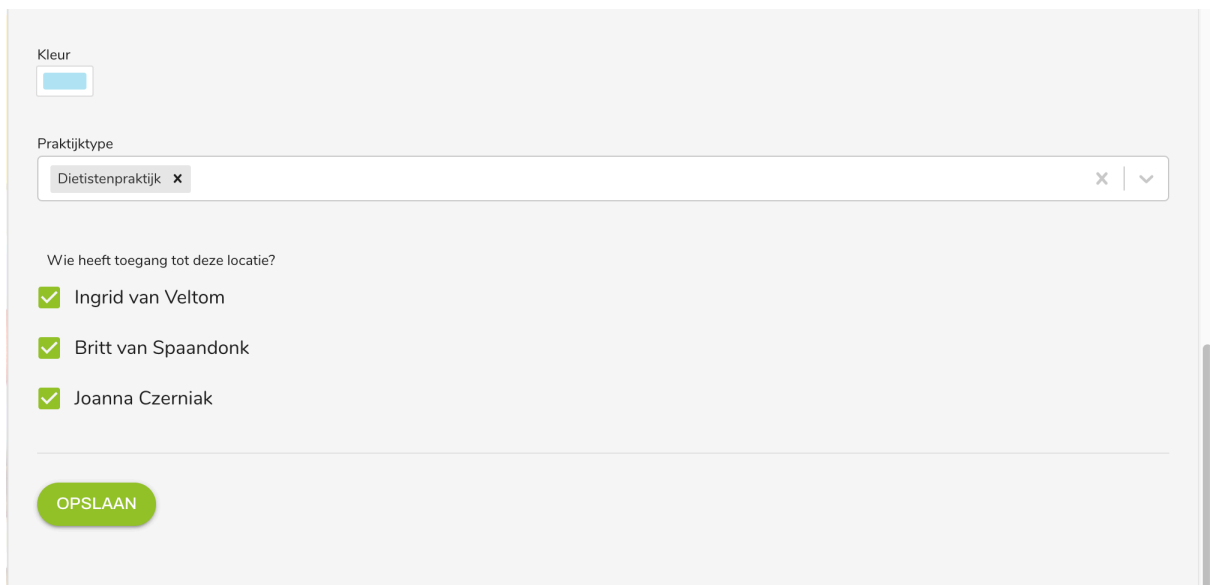

Uw praktijk instellingen, Locaties

Klik op de plus rechtsonder om een nieuwe locatie toe te voegen.
Het potloodje is om een locatie aan te passen.
Met het prullenbakje verwijder je de locatie.

Wijzig Minderhout

Naam
Minderhout

Afbeelding
UPLOAD 

Straat
Bredaseweg

Nummer
21b

Postcode
2322

Stad/Gemeente
Minderhout

Land
Belgium

Vul een naam van de praktijk en de adres gegevens in.
De afbeelding is zichtbaar voor de cliënt bij het kiezen van een afspraak en bij de MIJN PRAKTIJK pagina (uitvergroting van middelste deel van de foto). (let op: ook opslaan bij wijzigingen).

De kleur is zichtbaar in uw eigen agenda. Dit is de achtergrond kleur op de tijdstippen dat u daar aanwezig bent.

U kiest het praktijktype voor deze locatie. Dit type is doorgegeven aan NUTRiLiNK supportdesk en zo aangemaakt in uw account. Dit kan gebruikt worden in de "zoek een praktijk" door de cliënt.