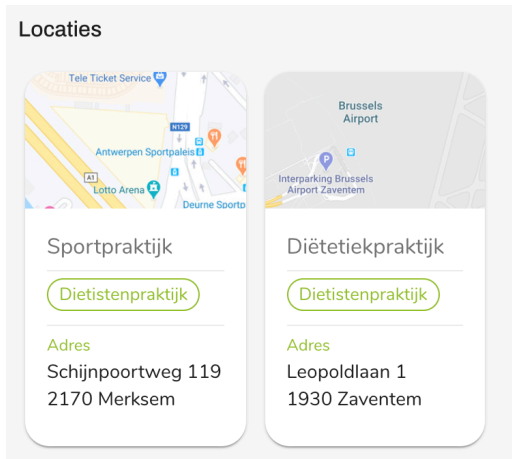

Uw praktijk instellingen, Locaties

Klik op de plus rechtsonder om een nieuwe locatie toe te voegen.
Het potloodje is om een locatie aan te passen.
Met het prullenbakje verwijder je de locatie.

Wijzig Minderhout

Naam
Minderhout

Afbeelding
UPLOAD 

Straat
Bredaseweg

Nummer
21b

Postcode
2322

Stad/Gemeente
Minderhout

Land
Belgium

Vul een naam van de praktijk en de adres gegevens in.
De afbeelding is zichtbaar voor de cliënt bij het kiezen van een afspraak en bij de MIJN PRAKTIJK pagina (uitvergroting van middelste deel van de foto). (let op: ook opslaan bij wijzigingen).

De kleur is zichtbaar in uw eigen agenda. Dit is de achtergrond kleur op de tijdstippen dat u daar aanwezig bent.

U kiest het praktijktype voor deze locatie. Dit type is doorgegeven aan NUTRiLiNK supportdesk en zo aangemaakt in uw account. Dit kan gebruikt worden in de "zoek een praktijk" door de cliënt.

Vink aan welke coaches toegang hebben tot deze locatie.

Kies altijd op opslaan!